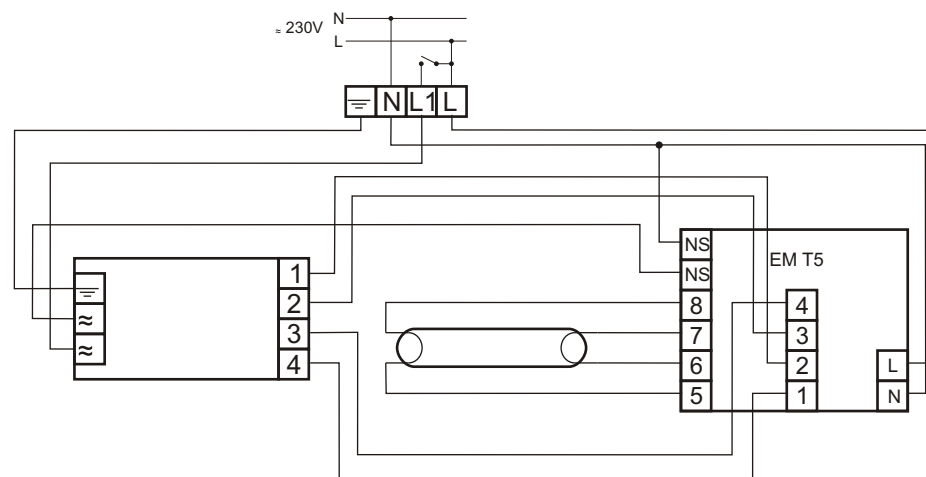

HF-Performer 1 14-35 TL5 HE EII 220-240V 50/60Hz

MODUŁ AWARYJNY	EM SLIM TL5
OBSŁUGIWANE ŚWIETŁÓWKI	T5: 14-35W